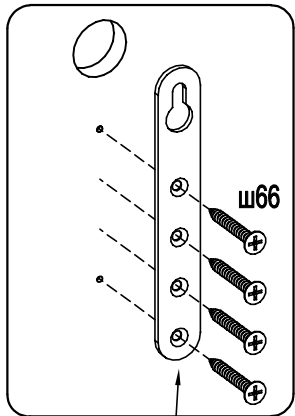

Зеркало ZJ1-01

Z03-01
ZWB-01
ZDF-01
ZAK

Фирма оставляет за собой право вносить изменения, не влияющие на качество изделия
Сборку производите на чистой ровной поверхности

| | | | |
|--|---|--|---|
| <p>Саморез US 4x40</p>  <p>ш29 2 шт.</p> | <p>Саморез US 3,5x16</p>  <p>ш66 8 шт.</p> | <p>Дюбель</p>  <p>2 шт.</p> | <p>Подвеска мебельная 105x16</p>  <p>2 шт.</p> |
|--|---|--|---|

ВНИМАНИЕ!
На надежность подвески может влиять качество стены. Саморезы совместно с дюбелями предназначены для использования с полнотелыми кирпичами и бетоном.